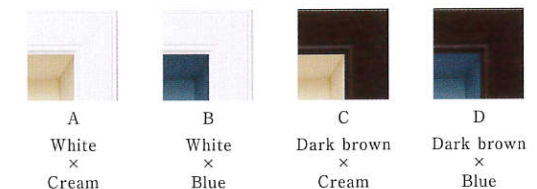

# 3D FRAME BOUQUET

3D フレームブーケ

くらしに溶け込む、  
最高のひととき。

奥行のあるシンプルな  
ボックスフレームの中に、  
こだわりのブーケデザインを再現します。

NFr

Size: W318×H458×D112mm  
68,200円(税込)

キャスケードブーケやクラッチブーケにおすすめ

クラッチデザインは、縦と斜め向きのどちらかのレイアウトで作製させていただきます。  
レイアウトは基本的にメーカーお任せになりますので、  
ご希望がある場合は、お申し込み時にご用命ください。

スタンド  
壁掛けはもちろん、  
付属の専用スタンドで  
卓上にも飾れます。

Frame × Back Color Variation

上記A～Dの組み合わせよりお選びください。