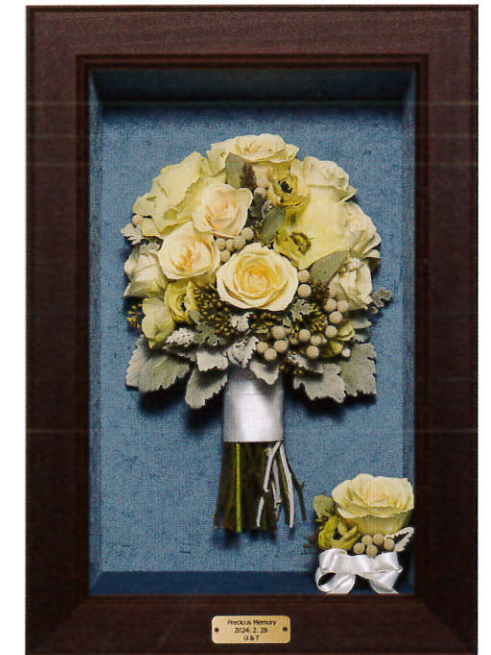

3D FRAME BOUQUET

3D フレームブーケ

NF-A

くらしに溶け込む、
最高のひととき。

奥行のあるシンプルな
ボックスフレームの中に、
こだわりのブーケデザインを再現します。

NF-A,B,C,D

Size: W318×H458×D112mm
77,000円(税込)

キャスケードブーケやクラッチブーケにおすすめ

NF-C

ボックスフレームを横向きでの作製も可能です。
ご希望がある場合は、お申し込み時にご用命ください。

NF-B

NF-D

クラッチデザインは、縦と斜め向きのどちらかのレイアウトで作製させていただきます。
レイアウトは基本的にメーカーお任せになりますので、
ご希望がある場合は、お申し込み時にご用命ください。

スタンド
壁掛けはもちろん、
付属の専用スタンドで
卓上にも飾れます。

Frame × Back Color Variation